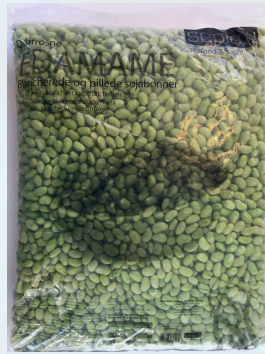

# SUSHI

**SUSHI EBI  
REJER 4L  
SKU: 13001**

**SUSHI EBI  
REJER 6L  
SKU: 13003**

**SUSHI EBI  
REJER 5L  
SKU: 13002**

**ARGENTINS  
KE RØD  
REJER 10/20  
SKU: 14020**

**EDAMAME  
BØNNER I  
BÆLG, ØKO,  
1KG  
SKU: 13034**